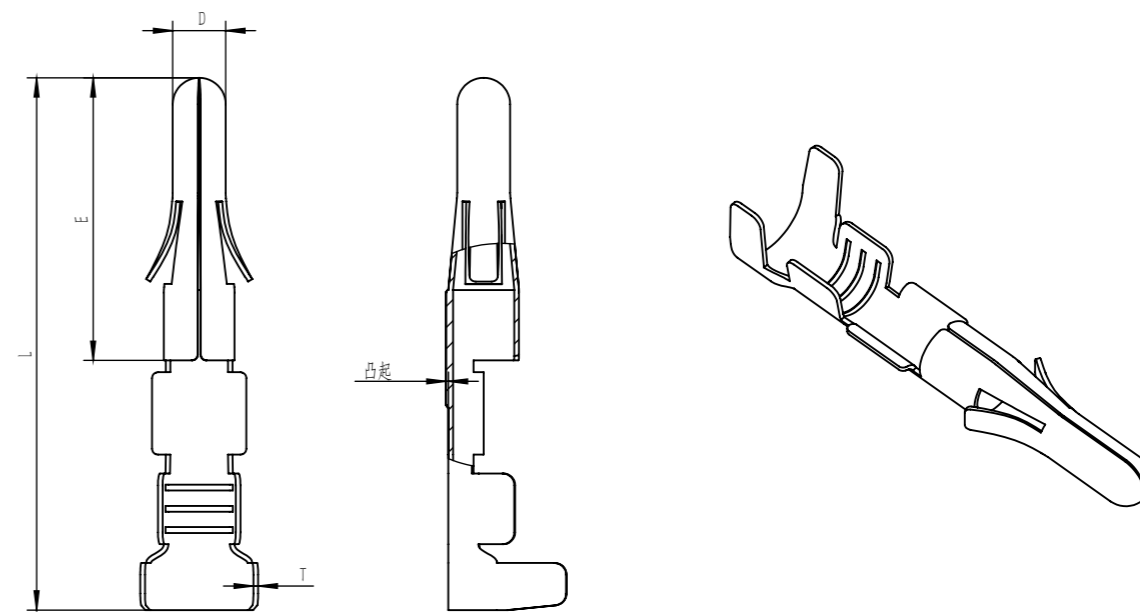

# OG 型公端 (Φ2.35双脚左右弹片)

OG 03

图号 Fig	品名编号 Part NO.	尺寸Dimension(mm)					适用电线 WireRange (AWG#)	材质 Material	连接方式 Connection	数量 Q'TY (PCS/R)	备注 Remarks
		母插 Tab	D	E	L	T					
OG03	OG2356700TP-PHS-1	Φ2.35	2.35	11.80	22	0.25	16-20	C5191	横带	5K	27*12